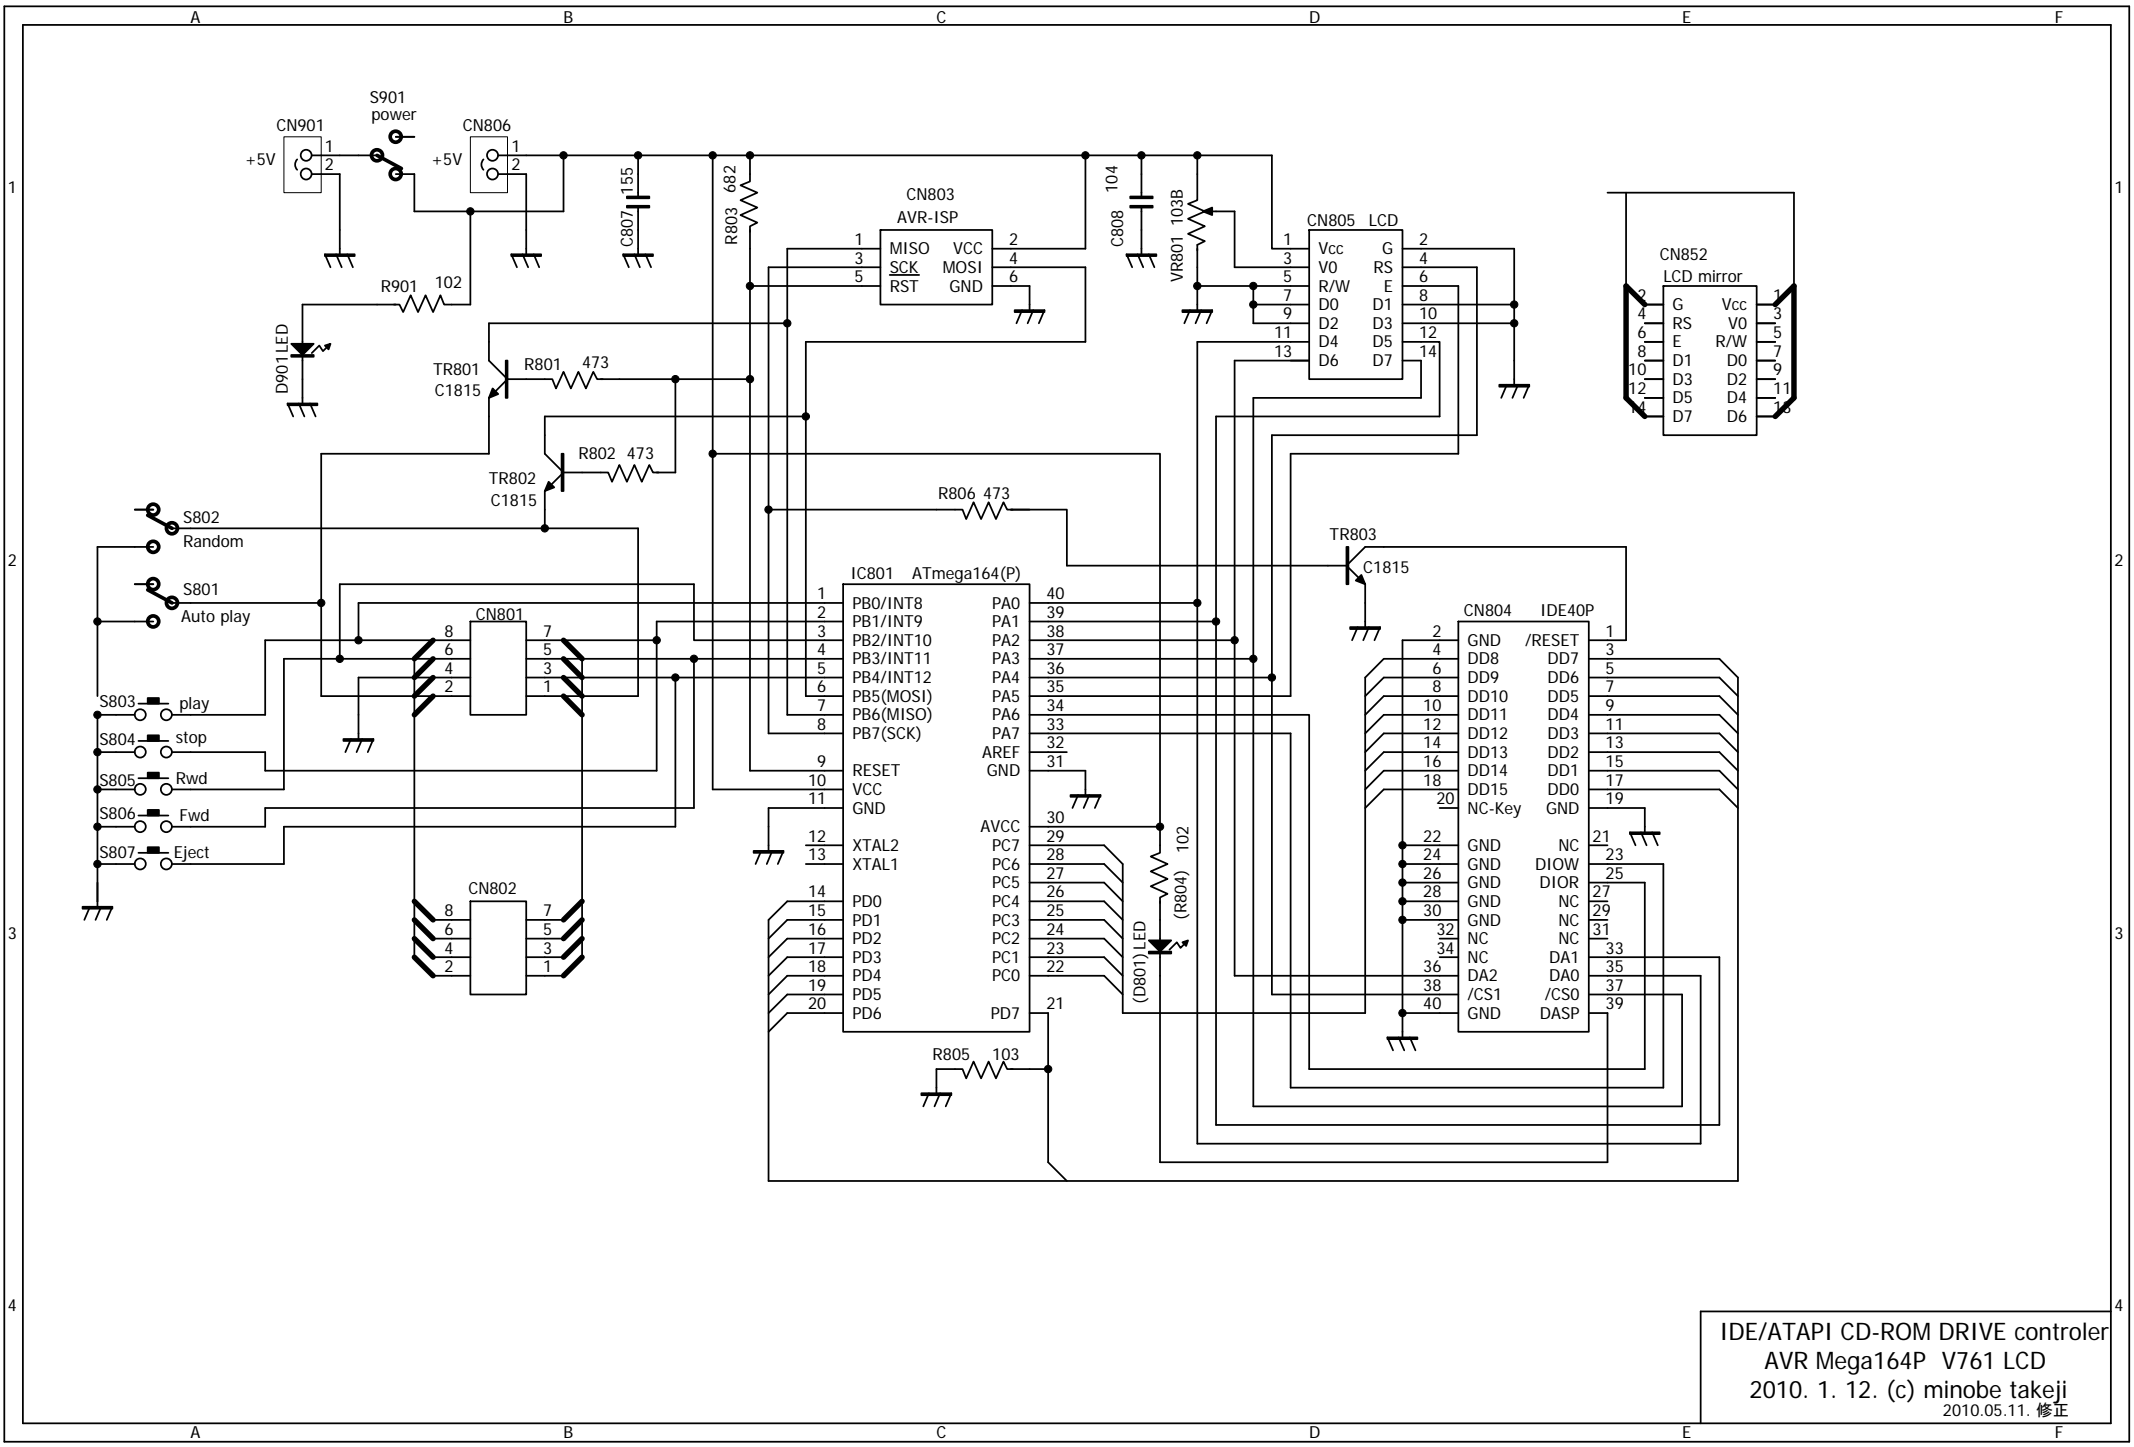

IDE/ATAPI CD-ROM DRIVE controller
 AVR Mega164P V761 LED
 2010. 1. 12. (c) minobe takeji
 2010.05.11. 修正

IDE/ATAPI CD-ROM DRIVE controller
 AVR Mega164P V761 LCD
 2010. 1. 12. (c) minobe takeji
 2010.05.11. 修正